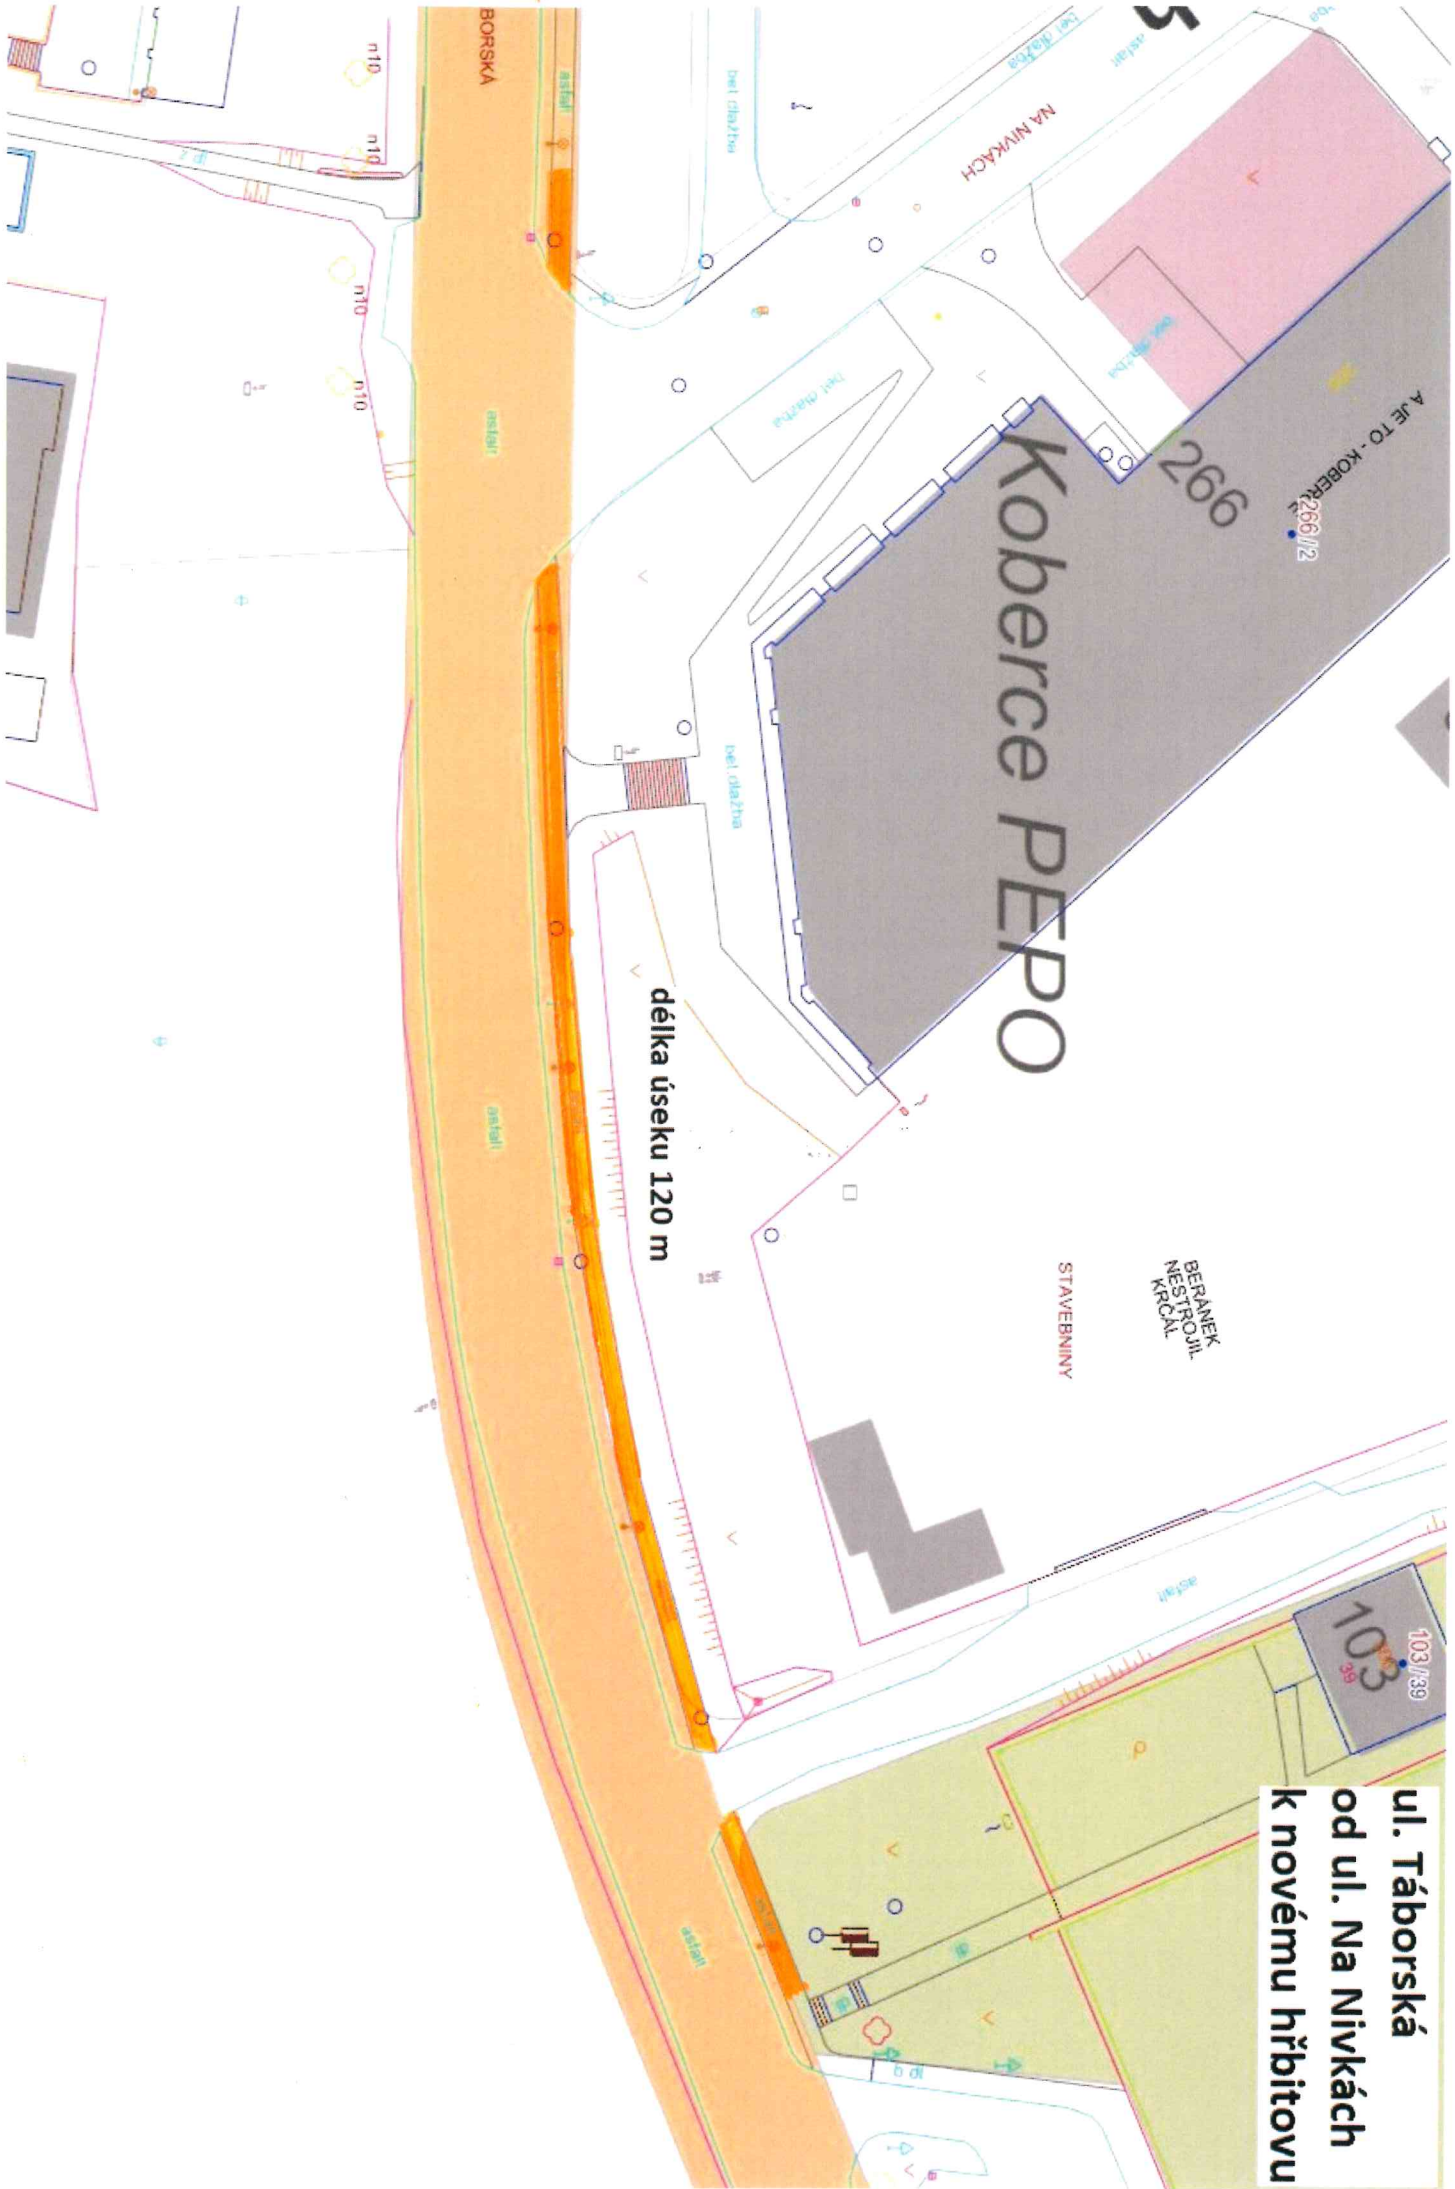

plocha úseku 297 m<sup>2</sup>

Bartušková

ZŠ Bartušková

700/20

70269

541/15

.3270

.3271

**ul. Krajinova  
od ul. Kpt. Jaroše  
po RD č. 816/29**

**délka úseku 165 m**

*oblastní charita  
Domovinka*

**ul. Tábořská  
od ul. Na Nivkách  
k novému hřbitovu**