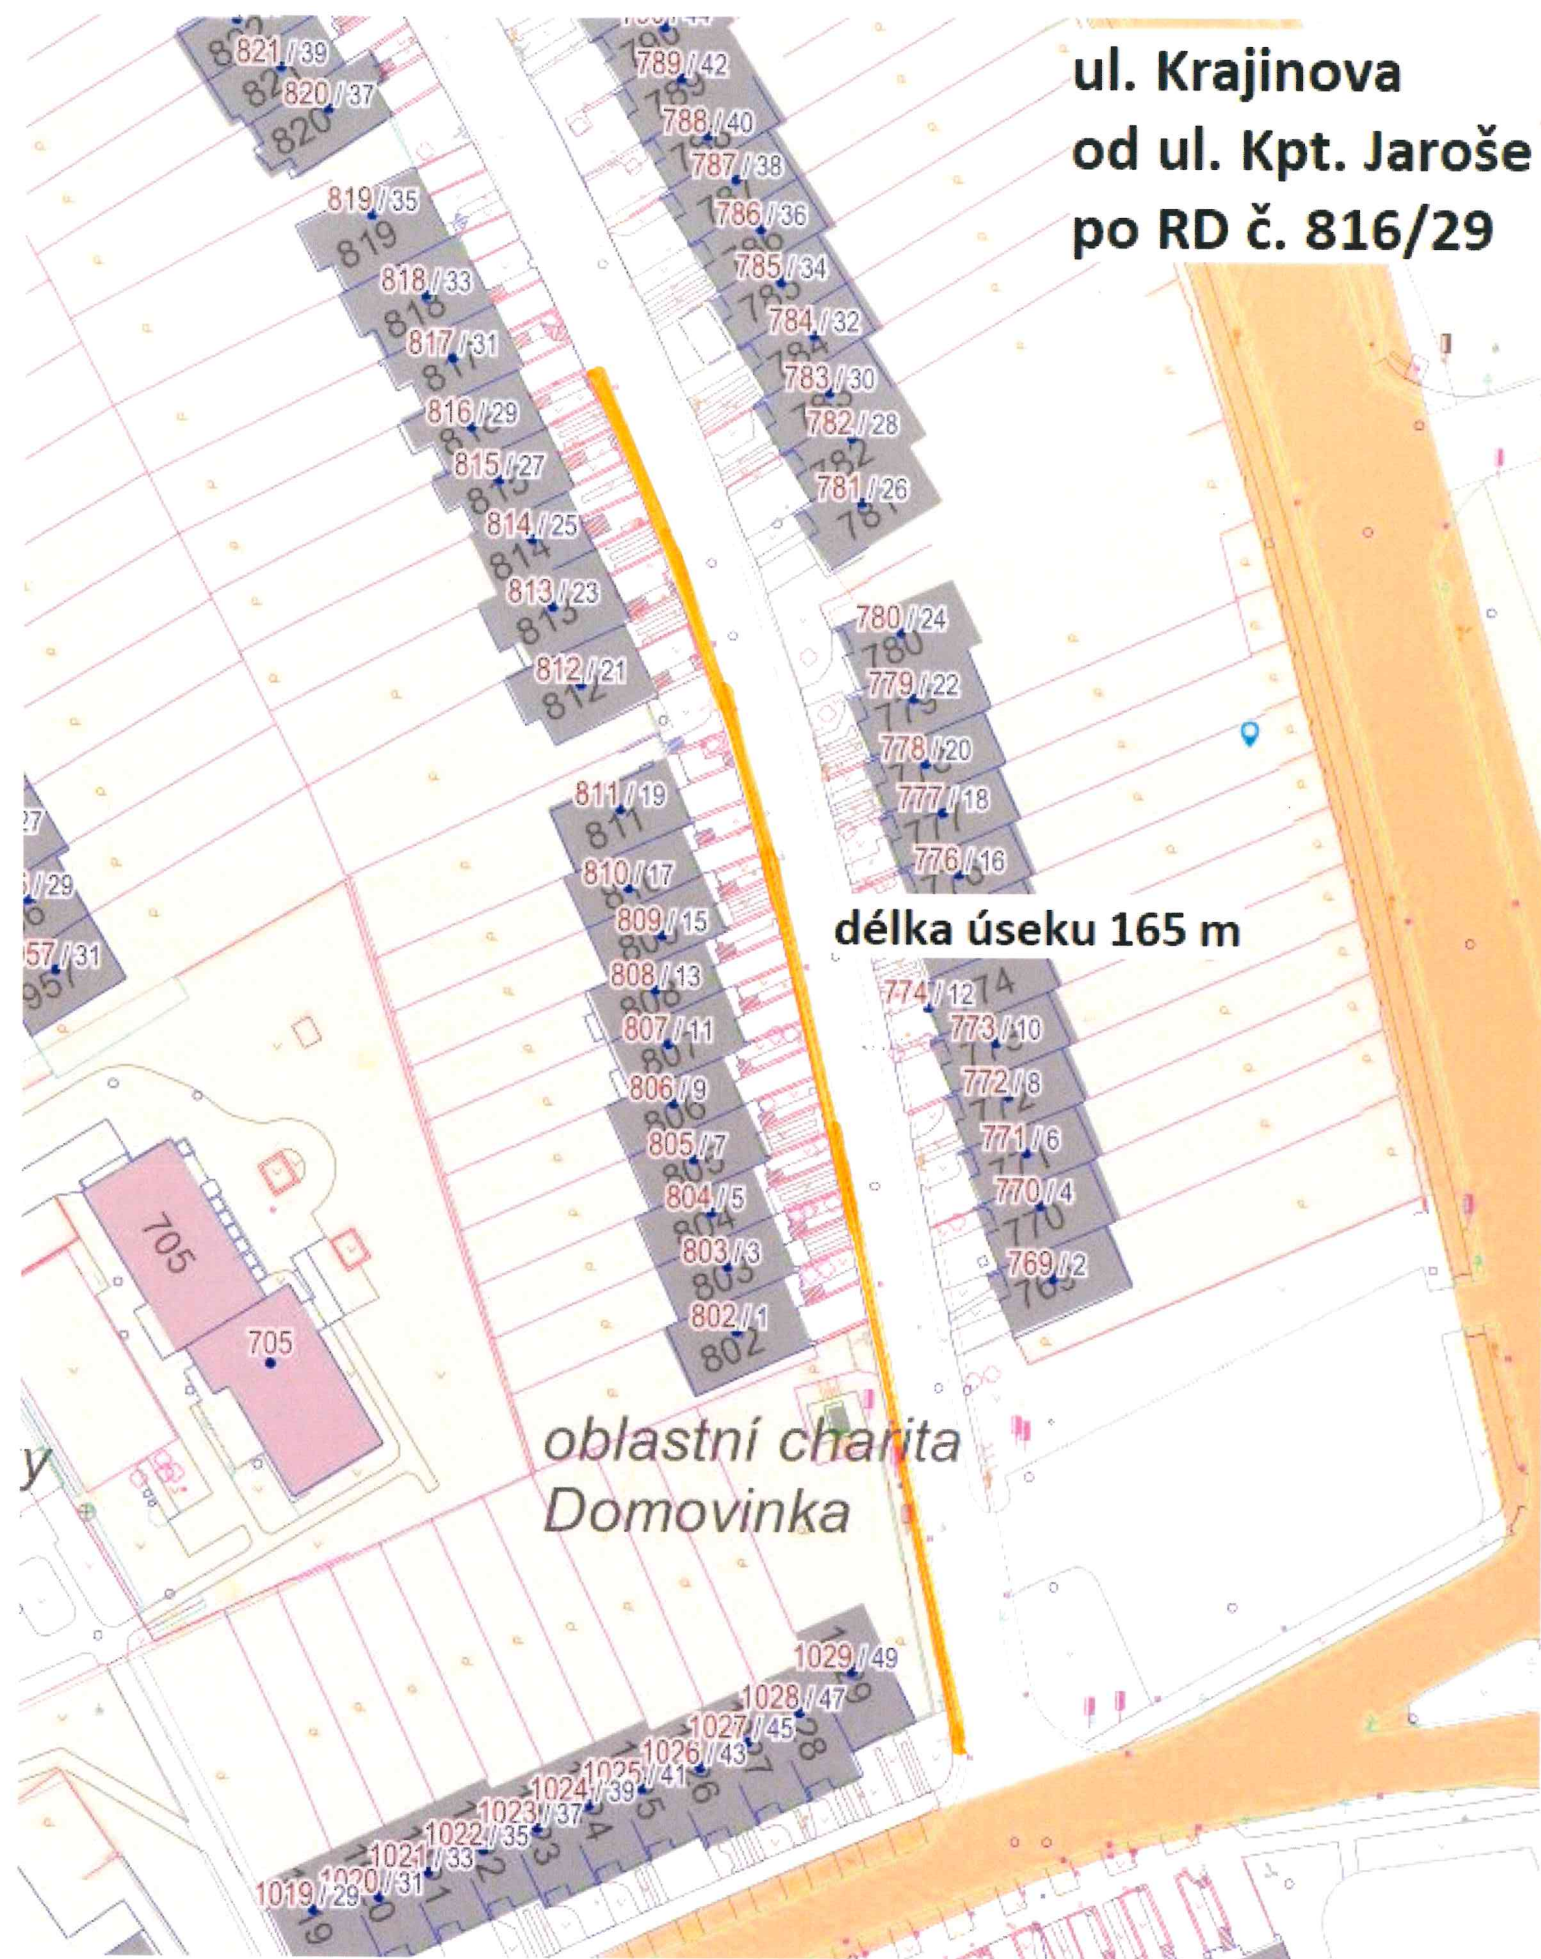

Lidická

841/15  
841

840/13  
840

839/11  
8286

838/9  
838

837/7  
837

ul. Bartušková

700/20

plocha úseku 297 m<sup>2</sup>

Bartušková

ZŠ Bartušková

700/20

70269

541/15

.3270

.3271

**ul. Krajinova  
od ul. Kpt. Jaroše  
po RD č. 816/29**

**délka úseku 165 m**

*oblastní charita  
Domovinka*

**ul. Tábořská  
od ul. Na Nivkách  
k novému hřbitovu**