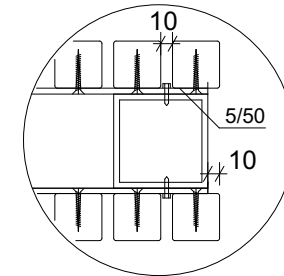

# INFORMAČNÍ TOTEM

kompozitní deska s jádrem z PE a opláštěním z hliníkového plechu, rozměr 550 x 700 mm, polep grafikou s folií s laminací do exteriéru

kotvení distančními šrouby pro nástěnné reklamní tabule

skryté kotvení ve spáře vruty TEX do oceli

opláštění dubovými hranoly 40 x 40 mm, délky 2 000 mm; celkem 24 ks, sražené hrany, kotvení z rubové strany do ocelové pásoviny 5/50 vruty se zápusťnou hlavou, olejová lazura bezbarvá

JEKL 80x80x5 mm

POHLED S OPLÁŠTĚNÍM

ocelová konstrukce, povrchová úprava žárovým zinkováním + prášková vypalovací barva odstín RAL 7016  
čelní plocha se zbrúšenými sváry

DETAIL SPOJE V NÁROŽÍ

OCELOVÁ PATKA