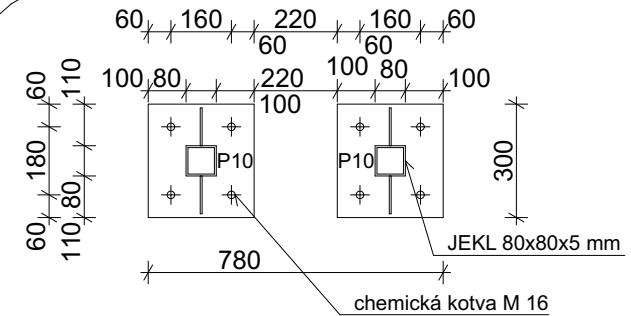

# INFORMAČNÍ TOTEM

kompozitní deska s jádrem z PE a opláštěním z hliníkového plechu, rozměr 550 x 700 mm, polep grafikou s folií s laminací do exteriéru

kotvení distančními šrouby pro nástěnné reklamní tabule

skryté kotvení ve spáře vruty TEX do oceli

opláštění dubovými hranoly 40 x 40 mm, délky 2 000 mm; celkem 24 ks, sražené hrany, kotvení z rubové strany do ocelové pásoviny 5/50 vruty se zápusťnou hlavou, olejová lazura bezbarvá

JEKL 80x80x5 mm

POHLED S OPLÁŠTĚNÍM

ocelová konstrukce, povrchová úprava žárovým zinkováním + prášková vypalovací barva odstín RAL 7016  
čelní plocha se zbrúšenými sváry

DETAIL SPOJE V NÁROŽÍ

OCELOVÁ PATKA