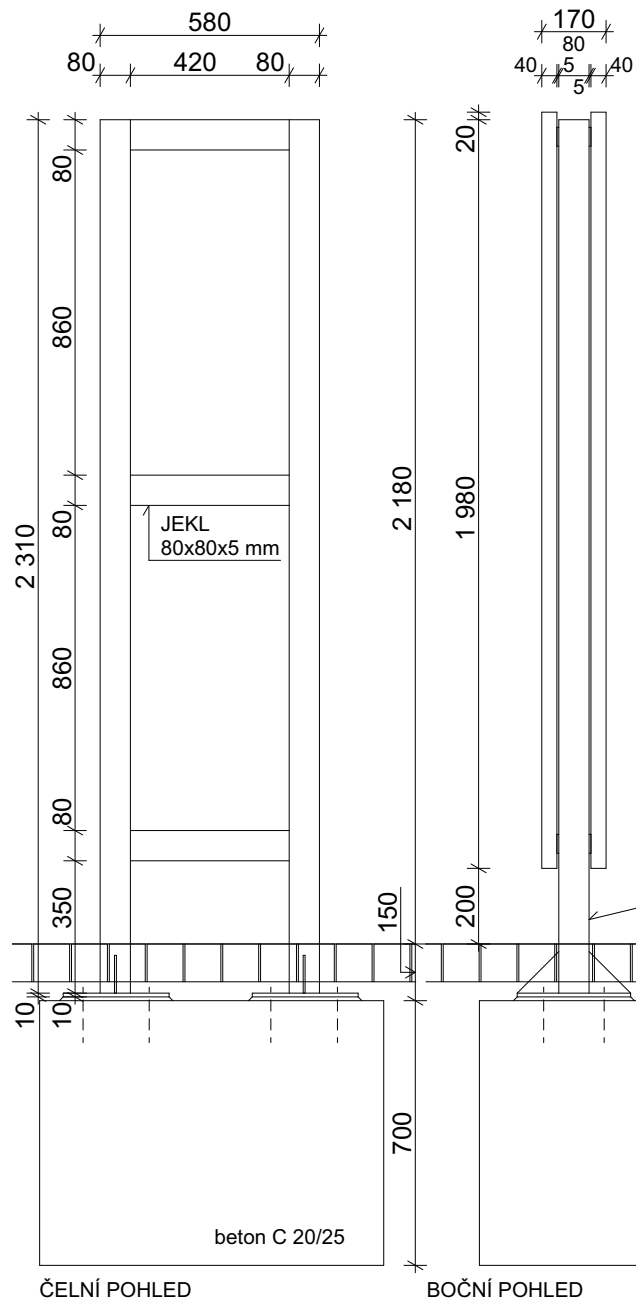

# INFORMAČNÍ TOTEM

kompozitní deska s jádrem z PE a opláštěním z hliníkového plechu, rozměr 550 x 700 mm, polep grafikou s folií s laminací do exteriéru

kotvení distančními šrouby pro nástěnné reklamní tabule

skryté kotvení ve spáře vruty TEX do oceli

opláštění dubovými hranoly 40 x 40 mm, délky 2 000 mm; celkem 24 ks, sražené hrany, kotvení z rubové strany do ocelové pásoviny 5/50 vruty se zápusťnou hlavou, olejová lazura bezbarvá

JEKL 80x80x5 mm

POHLED S OPLÁŠTĚNÍM

ocelová konstrukce, povrchová úprava žárovým zinkováním + prášková vypalovací barva odstín RAL 7016  
čelní plocha se zbrúšenými sváry

DETAIL SPOJE V NÁROŽÍ

OCELOVÁ PATKA