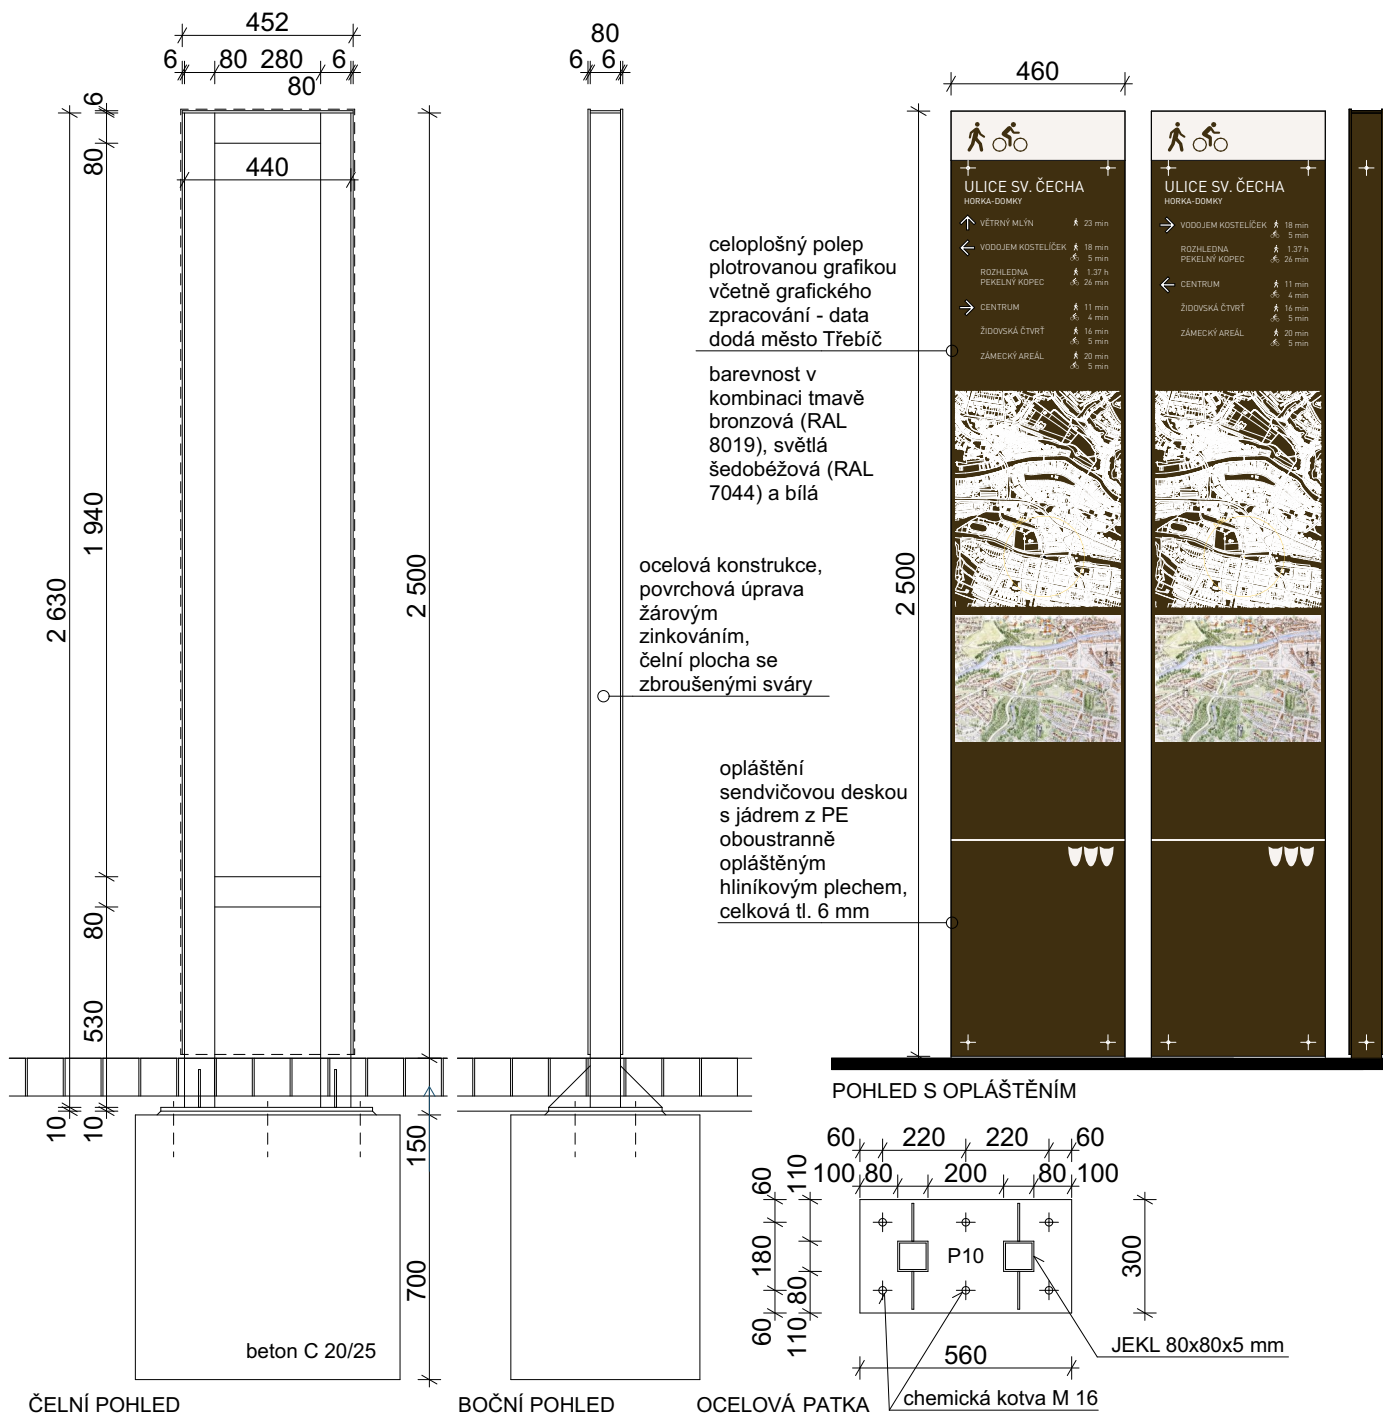

INFORMAČNÍ TOTEM

Detail spoje v nároží

Výpis sendvičových desek s celoplošným polepem

Čelní deska 2500 x 460 mm - 2 ks

Boční deska 2490 x 80 mm - 2 ks

Vrchní deska 455 x 80 mm - 1 ks

Kotevní materiál

Šroub s čokovou hlavou s límcem, barva černá, imbus

(A)

Oboustranná akrylová lepicí páska voděodolná, šířky 19 mm, tl. 1,1 mm

(B)