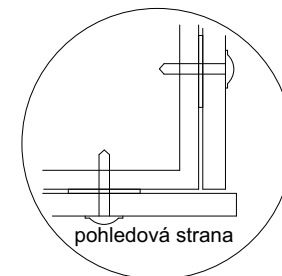

INFORMAČNÍ TOTEM

Detail spoje v nároží

Výpis sendvičových desek s celoplošným polepem

Čelní deska 2500 x 460 mm - 2 ks

Boční deska 2490 x 80 mm - 2 ks

Vrchní deska 455 x 80 mm - 1 ks

Kotevní materiál

Šroub s čokovou hlavou s límcem, barva černá, imbus

(A)

Oboustranná akrylová lepicí páska voděodolná, šířky 19 mm, tl. 1,1 mm

(B)